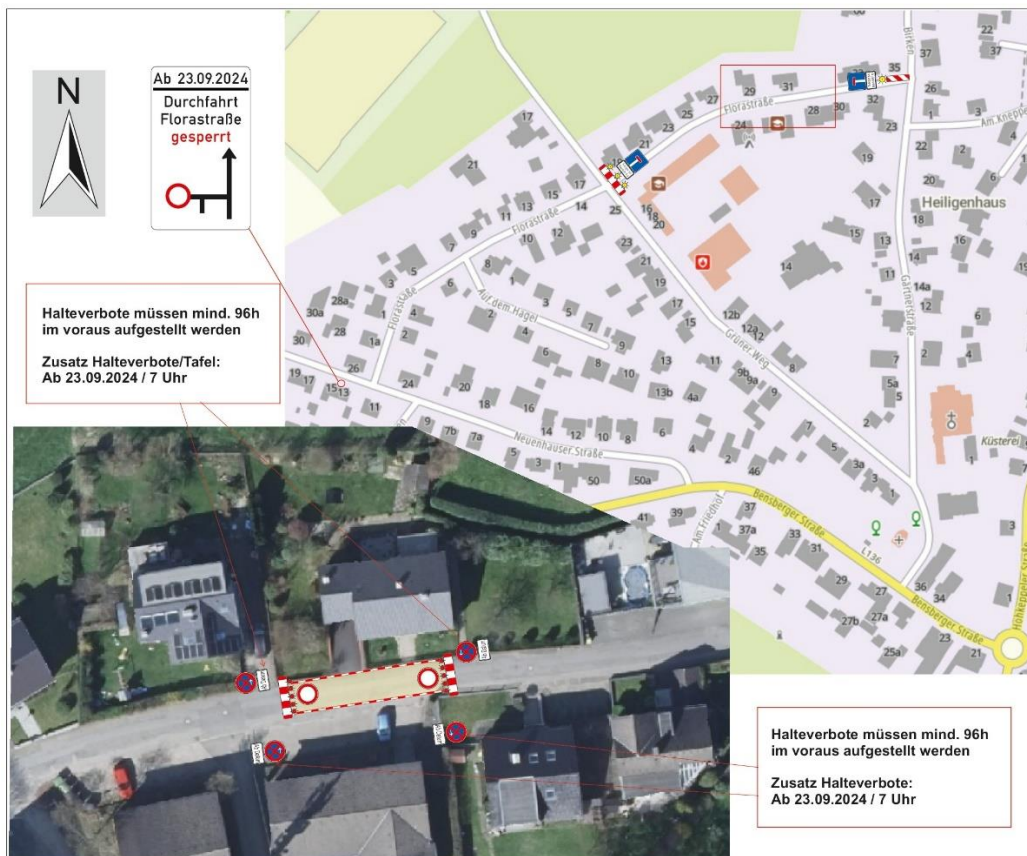

## Neubau eines Einfamilienhauses / Vollsperrung der Florastraße zwischen Hausnummer 24 und 28

Overath, den 19. September 2024. Von Montag, den 23. September bis voraussichtlich Donnerstag, den 31. Oktober 2024 wird die „Florastraße“ im Bereich des Sängersheims aufgrund eines Neubaus vollständig gesperrt.

Die Vollsperrung ist notwendig, da die beengten Straßenverhältnisse keine anderen Arbeitsmaßnahmen zulassen. Während der Sperrung bleiben Hauseinfahrten und die Zufahrt für Anwohner und Lehrer (über den Grünen Weg) zugänglich.

Zwischen „Heideweg/Grüner Weg“ und „Neuenhäuser Straße“ ist die „Florastraße“ nicht von der Sperrung betroffen.

Während der Bauarbeiten wird der Fußgängerverkehr in der Florastraße weiterhin möglich sein.